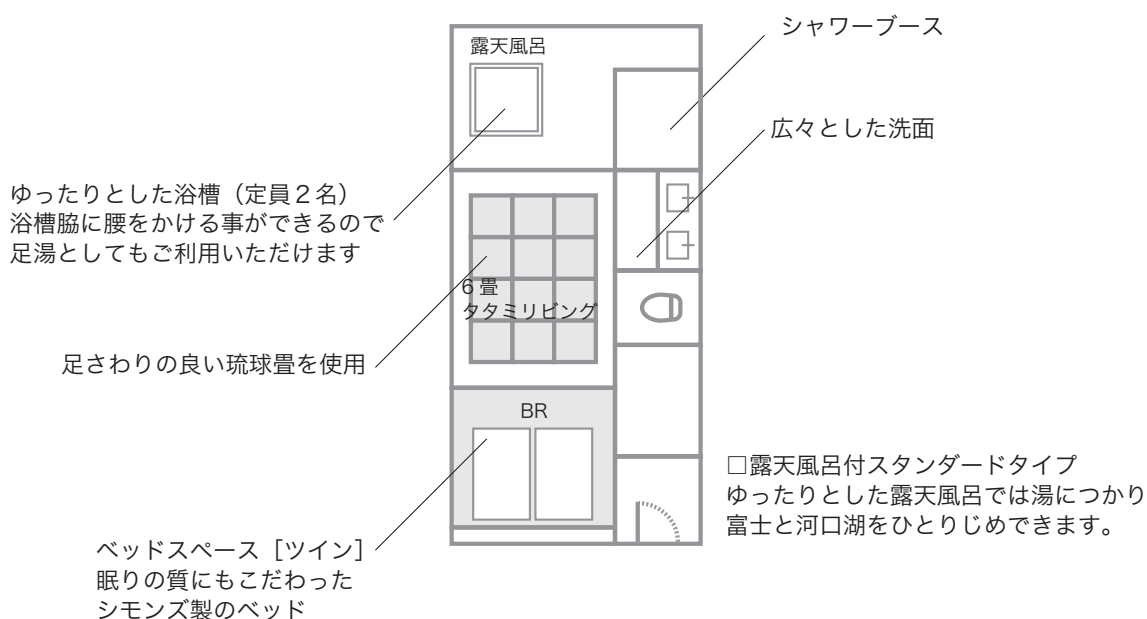

露天風呂付客室スタンダード

「湖山亭うぶや」のお部屋は、全室が富士と河口湖に向き合っております。
お声があるまでお伺いせずに、四季の風情と、なごやかなひとときをご満喫いただけますよう、心がけております。
お部屋からの冬と夏の花火や時折りの富士の変幻など、心に残る時間が流れます。

[313~315 号室]

[間取り]
313~315 号室
和室6畳 + ベッドルーム + シャワーブース (計 42 m²)

- 客室露天風呂の浴槽定員：2名
- 客室露天風呂からの眺望：富士山、河口湖
- 客室露天は温泉ではございません。